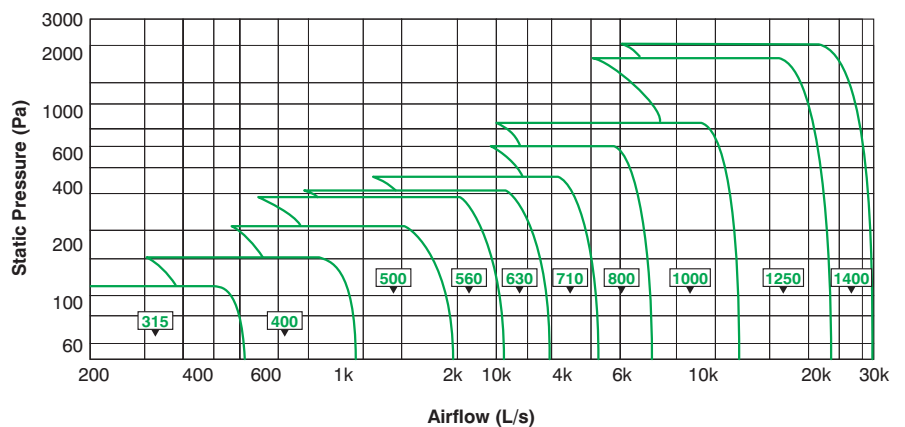

Order Code

MUA Series

2 Pole

4 Pole

6 Pole

Adjustable Pitch Axial Inline Fans- MUA Series

Technical Data

Pole	Speed r/s
2 Pole	48
4 Pole	24
6 Pole	16
8 Pole	12

Note: Contact CFM Airsystems for specifications notes.

Technical Data

Model	Motor Frame Size	A	B	C	D	E
MUA315	63-71	400	375	315	355	8
MUA400	71-100	400	480	400	447	8
MUA500	71-90	400	585	500	560	12
MUA500	100-132	600	585	500	560	12
MUA560	71-90	400	650	560	620	12
MUA560	100-132	600	650	560	620	12
MUA630	71-90	400	715	630	690	12
MUA630	100-132	600	715	630	690	12
MUA710	71-90	400	790	710	765	16
MUA710	100-132	600	790	710	765	16
MUA800	80-132	600	900	800	865	16
MUA800	160	800	900	800	865	16
MUA1000	90-132	600	1100	1000	1070	16
MUA1000	160-180	800	1100	1000	1070	16
MUA1000	200	1000	1100	1000	1070	16
MUA1120	100-180	800	1250	1120	1185	16
MUA1120	200-225	1000	1250	1120	1185	16
MUA1250	100-180	800	1380	1250	1320	20
MUA1250	200-225	1000	1380	1250	1320	20
MUA1250	250	1150	1380	1250	1320	20
MUA1400	160-180	800	1530	1400	1480	20
MUA1400	200-225	1000	1530	1400	1480	20
MUA1400	250-280	1150	1530	1400	1480	20
MUA1530	160-180	800	1630	1530	1580	24
MUA1530	200-225	1000	1630	1530	1580	24
MUA1530	250-280	1150	1630	1530	1580	24

Model	Motor Frame Size	A	B	C	D	E
MUA1600	132-180	800	1730	1600	1685	24
MUA1600	200-225	1000	1730	1600	1685	24
MUA1600	250-280	1150	1730	1600	1685	24
MUA1800	160-180	800	1930	1800	1890	24
MUA1800	200-225	1000	1930	1800	1890	24
MUA1800	250-280	1150	1930	1800	1890	24
MUA2000	180	800	2130	2000	2080	24
MUA2000	200-225	1000	2130	2000	2080	24
MUA2000	250-280	1150	2130	2000	2080	24