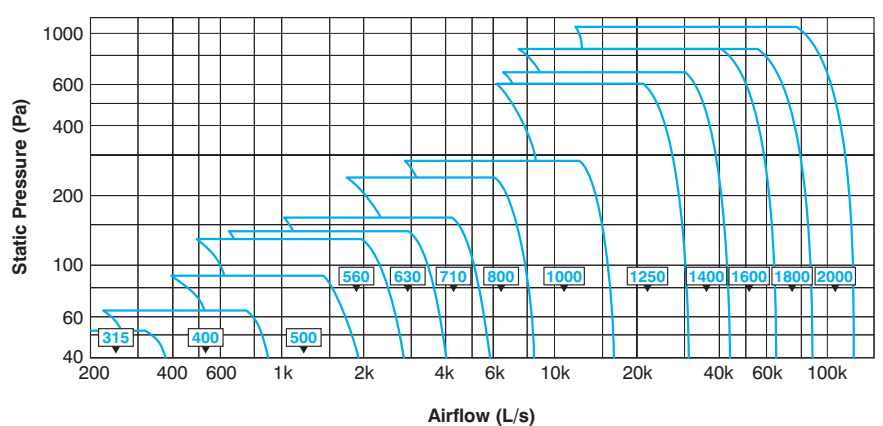

Order Code

MUA Series

2 Pole

4 Pole

6 Pole

Adjustable Pitch Axial Inline Fans- MUA Series

Technical Data

Pole	Speed r/s
2 Pole	48
4 Pole	24
6 Pole	16
8 Pole	12

Model	Motor Frame Size	A	B	C	D	E
MUA1600	132-180	800	1730	1600	1685	24
MUA1600	200-225	1000	1730	1600	1685	24
MUA1600	250-280	1150	1730	1600	1685	24
MUA1800	160-180	800	1930	1800	1890	24
MUA1800	200-225	1000	1930	1800	1890	24
MUA1800	250-280	1150	1930	1800	1890	24
MUA2000	180	800	2130	2000	2080	24
MUA2000	200-225	1000	2130	2000	2080	24
MUA2000	250-280	1150	2130	2000	2080	24